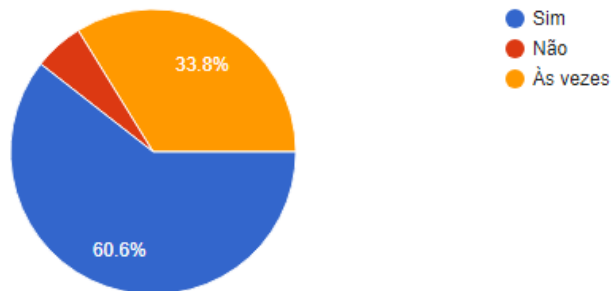

Centro Judiciário de Solução
de Conflitos e Cidadania

**PODER JUDICIÁRIO DO ESTADO DO PARANÁ
COMARCA DA REGIÃO METROPOLITANA DE LONDRINA
FORO REGIONAL DE CAMBÉ
CEJUSC.**

Avenida Roberto Conceição, 532 - Cambé/PR - CEP: 86.192-550 - Fone: (43) 3302-4446

ANEXO I

Durante o Círculo de Construção de Paz você se sentiu à vontade para se expressar nos momentos de fala?

Copy

71 responses